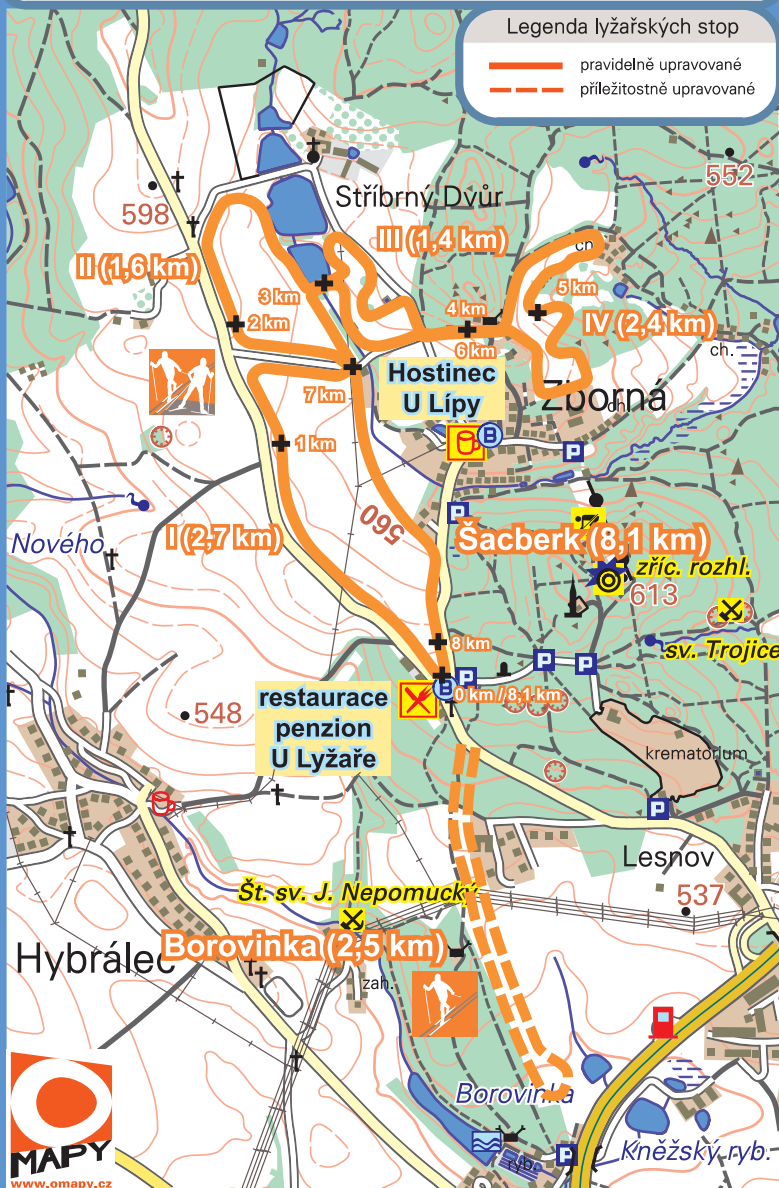

# ŠACBERK

udržované běžecké lyžařské stopy

[www.lyzarskejhlavsko.cz](http://www.lyzarskejhlavsko.cz)

měřítko 0,5 km

vrstevnice po 10 m

Legenda lyžařských stop

- pravidelně upravované
- příležitostně upravované

Délka: 8133 m

Stoupání: 119 m

Začátek trasy: 581 m n. m.

Minimální nadmořská výška: 548 m n. m.

Klesání: 119 m

Konec trasy: 581 m n. m.

Maximální nadmořská výška: 583 m n. m.